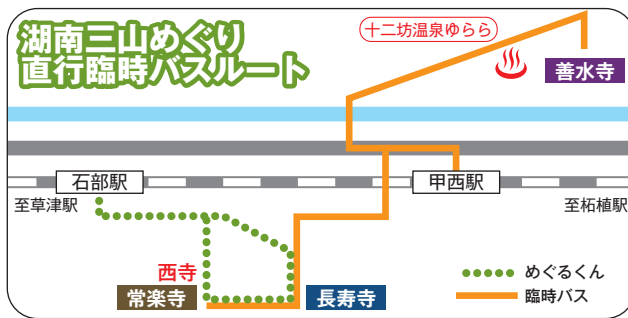

湖南三山めぐり直行臨時バス運行

運行期間：平成23年11月12日(土)～11月30日(水)

湖南三山めぐり直行臨時バス時刻表

めぐくんバスダイヤ問合せ先 滋賀バス(株) 0748-72-5611

JR甲西駅北口 → 善水寺 → 長寿寺 → 西寺(常楽寺) → JR甲西駅北口

JR甲西駅北口	十二坊温泉ゆらら	善水寺	十二坊温泉ゆらら	JR甲西駅北口	長寿寺	西寺(常楽寺)	JR甲西駅北口
9:10	→	9:25	→	9:40	—	—	—
10:05	10:15	10:20	10:25	→	10:45	10:47	10:57
11:25	11:35	11:45	11:50	→	12:10	12:12	12:22
13:25	13:35	13:45	13:50	14:00	14:10	14:12	14:22
14:35	14:45	14:55	15:00	15:10	15:20	15:22	15:32
—	—	16:00	16:05	16:15	—	—	—