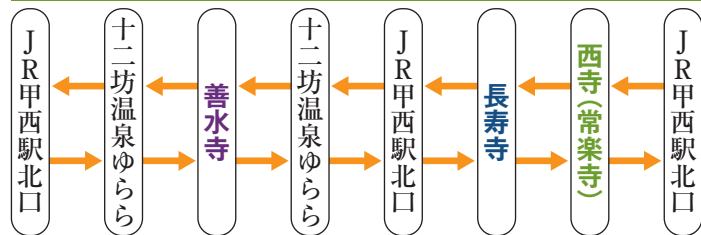

湖南三山めぐり直行臨時バス運行

運行期間：平成23年11月12日(土)～11月30日(水)

湖南三山めぐり直行臨時バス時刻表

めぐくんバスダイヤ問合せ先 滋賀バス(株) 0748-72-5611

JR甲西駅北口 → 善水寺 → 長寿寺 → 西寺(常楽寺) → JR甲西駅北口

JR甲西駅北口	十二坊温泉ゆらら	善水寺	十二坊温泉ゆらら	JR甲西駅北口	長寿寺	西寺(常楽寺)	JR甲西駅北口
9:10	→	9:25	→	9:40	—	—	—
10:05	10:15	10:20	10:25	→	10:45	10:47	10:57
11:25	11:35	11:45	11:50	→	12:10	12:12	12:22
13:25	13:35	13:45	13:50	14:00	14:10	14:12	14:22
14:35	14:45	14:55	15:00	15:10	15:20	15:22	15:32
—	—	16:00	16:05	16:15	—	—	—