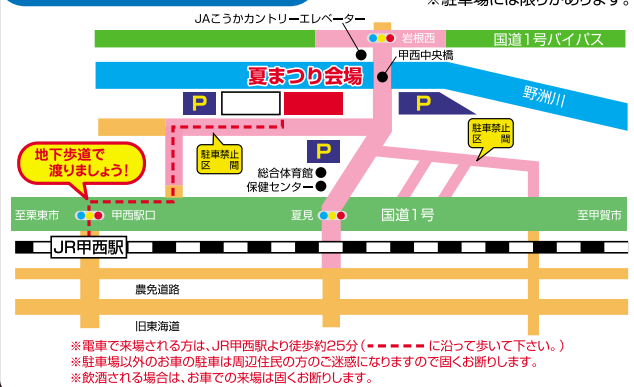

司会/キダユカ

ファミリーレストラン お笑いライブ

友好交流都市 北栄町の特産品
大栄スイカの早食い競争
総勢50名での熱血バトル!

大栄西瓜マスコットキャラクター 夏味ちゃん

2年連続NHK歌謡コンサート出場
眠る演歌歌手 葵かを里

こにゃん®

いしべえどん®

会場付近ご案内図

音楽花火
Konan Music Fireworks
~こころの故郷こなん~
20:35~21:00

模擬店
15:00~20:30

ステージイベントは出演者の都合により変更される場合があります。

主催/湖南省三大まつり実行委員会

TEL 0748-71-2157

構成: 湖南省観光協会・湖南省商工会・湖南省工業会・湖南省区長会・湖南省交通安全推進協議会・JAこうか・観光ボランティア「あゆむ」の会・湖南省

協賛/湖南省観光協会・湖南省商工会・JAこうか・湖南省